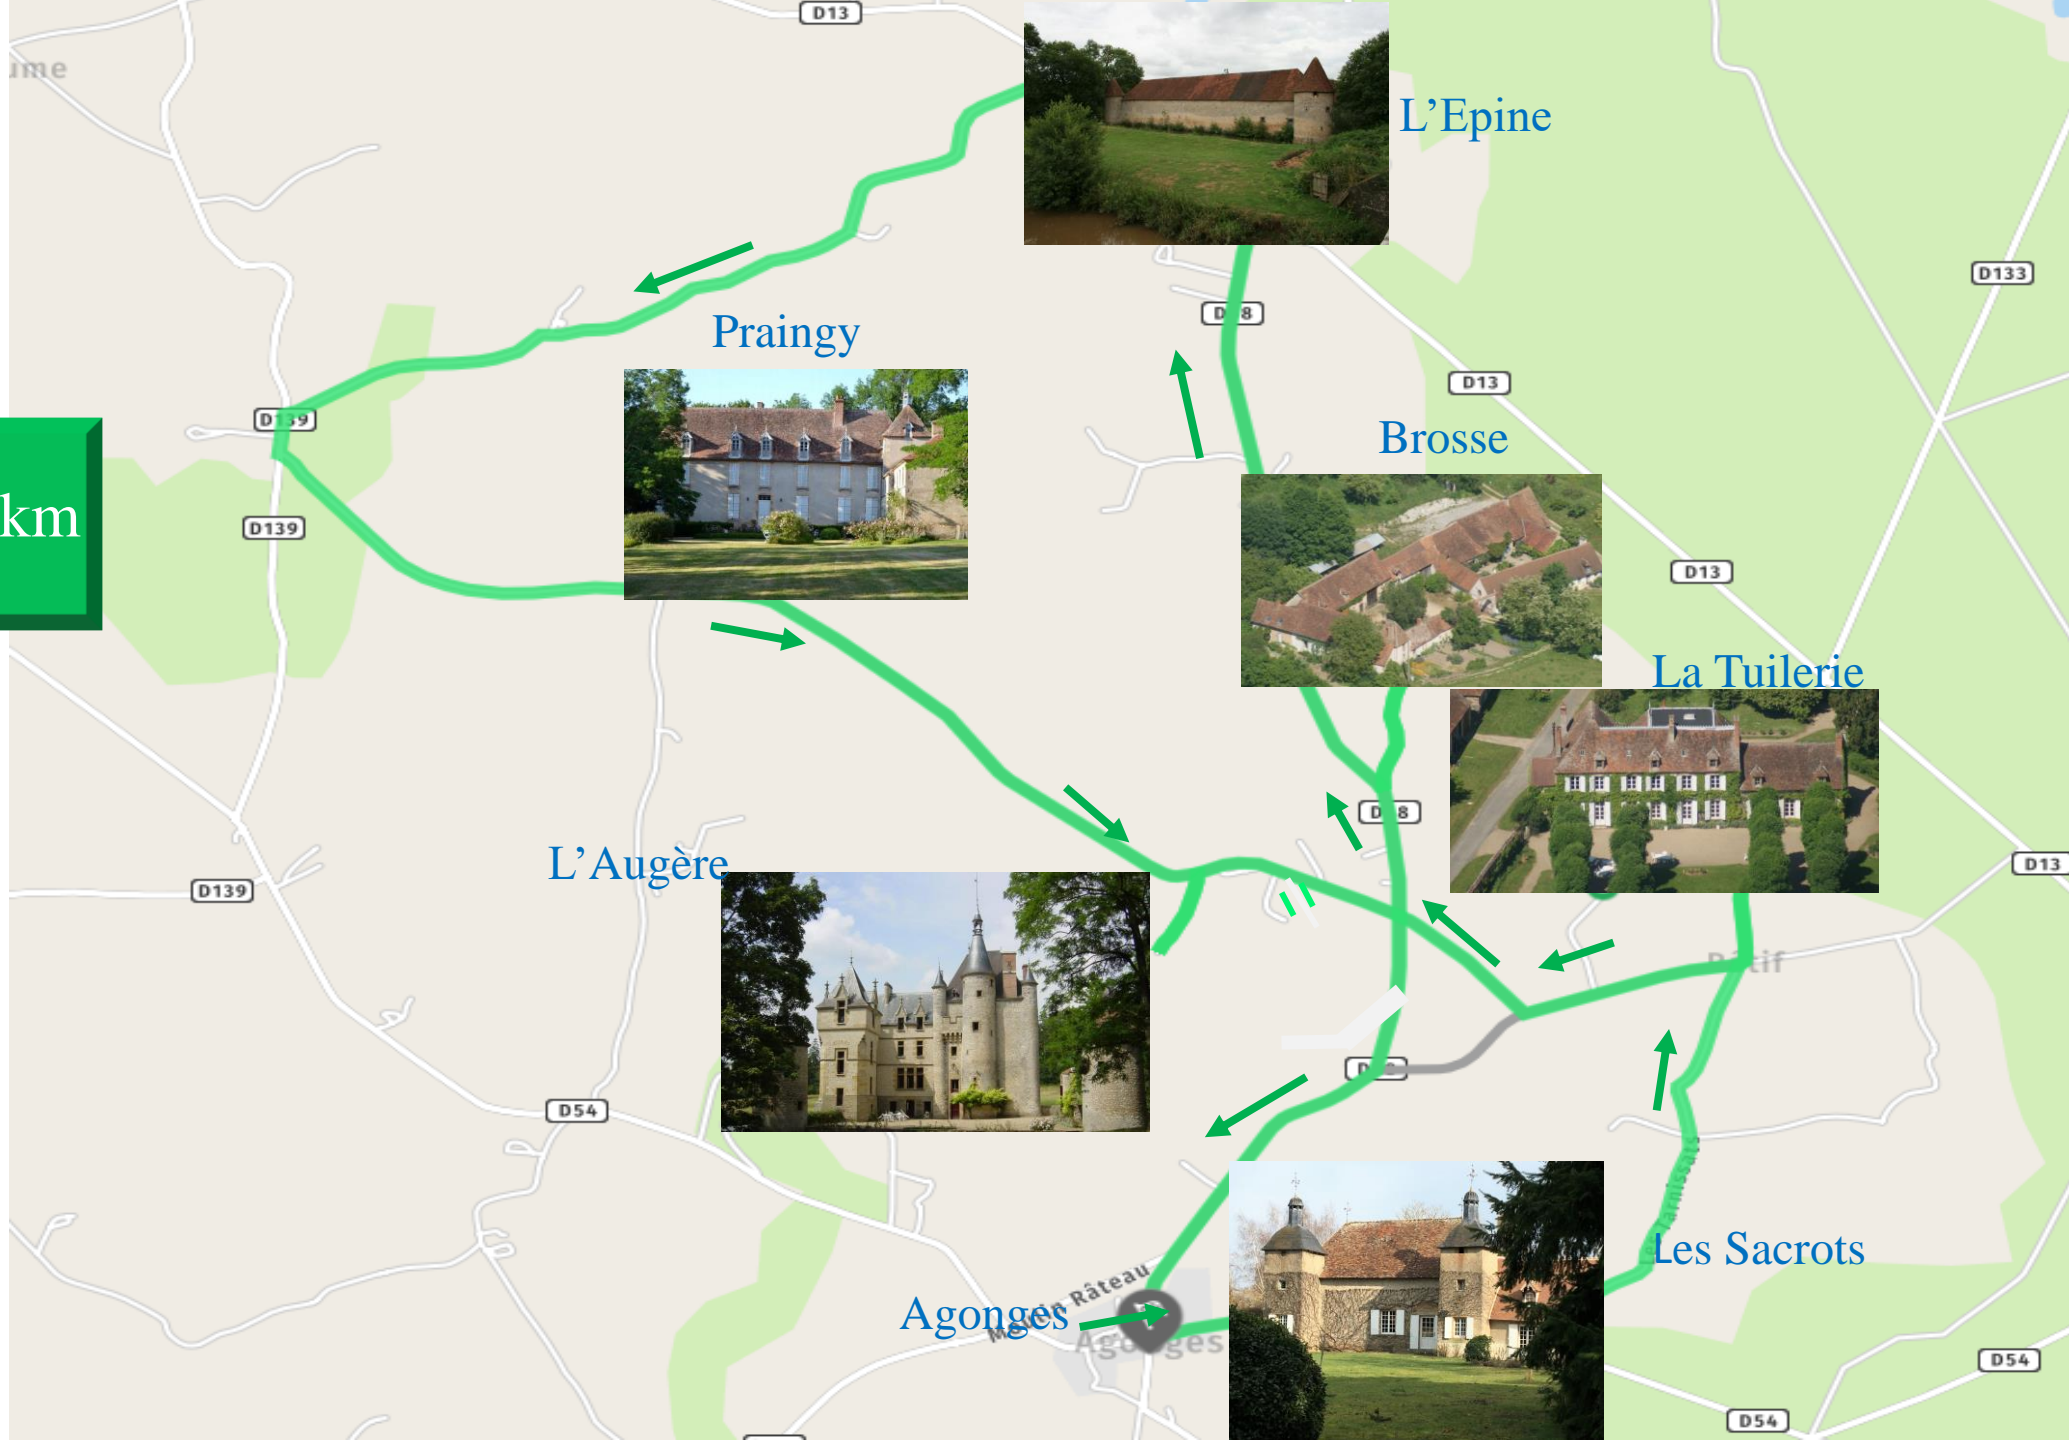

Circuit Est : 18,6 km

Praingy

L'Epine

Brosse

La Tuilerie

L'Augère

Les Sacrots

Agonges

La Pommeraye

Beaumont

Le Grand Monceau

Le Vx Monceau

Le Petit Luçay

Le Breuil

Les Vx Echardons

Les Echardons

Circuit Ouest 18 km