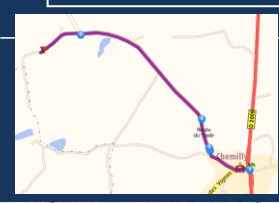

Les Foucauds

Epoque : X°
Protection : MH (???)
Propriétaire :

Visite : Non.
Courriel :
Site internet :

Situation

Chemilly est situé à 9,5 km au sud de Moulins
Le château est situé 2,5 km au nord-ouest du bourg

Histoire

Les environs

Eglise de Chemilly (2,5 km au sud-est)

Eglise de Châtel de Neuvre (12 km au sud)

Château de Fourchaud à Besson (10 km au sud-ouest)

Restaurant :

Hôtel-Restaurant :