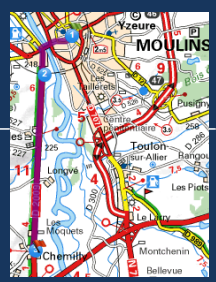

Les Foucauds

Epoque : X°
Protection : MH (???)
Propriétaire :

Visite : Non.
Courriel :
Site internet :

Situation

Chemilly est situé à 9,5 km au sud de Moulins
Le château est situé 2,5 km au nord-ouest du bourg

Histoire

Les environs

Eglise de Chemilly (2,5 km au sud-est)

Eglise de Châtel de Neuvre (12 km au sud)

Château de Fourchaud à Besson (10 km au sud-ouest)

Restaurant :

Hôtel-Restaurant :